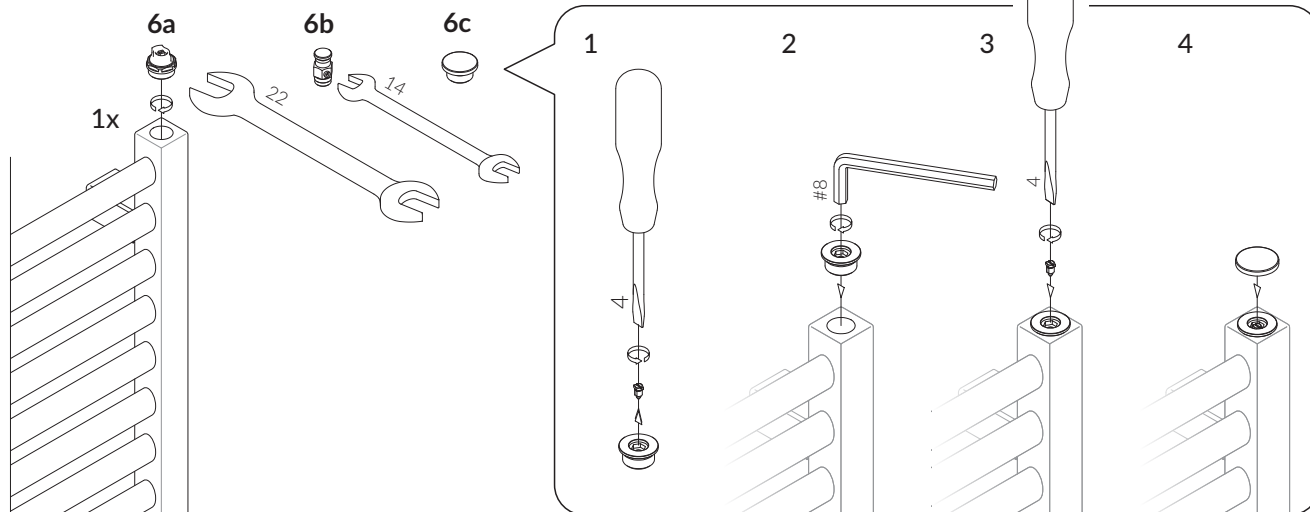

6 a/b/c*

User Manual

Mounting bracket TERMA K3P+D 4x

- PL** Instrukcja montażu – konsola TERMA K3P+D
- CS** Pokyny k instalaci – konzole TERMA K3P+D
- DE** Montageanleitung – Wandhalterung TERMA K3P+D
- ES** Instrucción de montaje – fijación TERMA K3P+D
- FR** Instruction du montage – Console TERMA K3P+D
- IT** Manuale d'uso – staffa di fissaggio TERMA K3P+D
- NL** Montage instructies – bevestigingsbeugels TERMA K3P+D
- RU** Инструкция по монтажу – крепление TERMA K3P+D
- SK** Pokyny k inštalácii – TERMA konzoly K3P+D