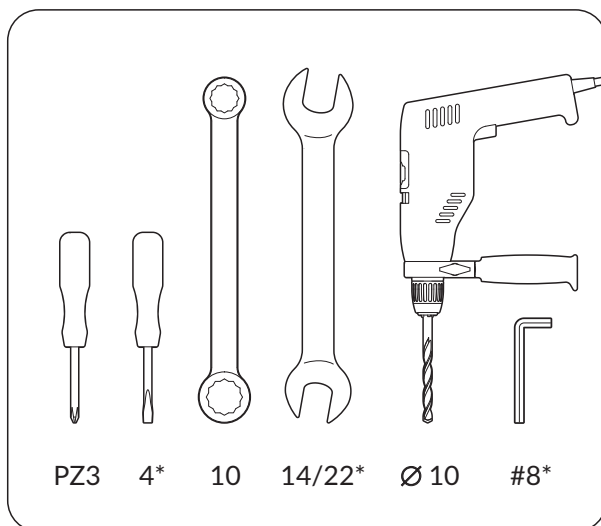

6 a/b/c*

User Manual

Mounting bracket TERMA K3P+D 4x

- PL** Instrukcja montażu – konsola TERMA K3P+D
- CS** Pokyny k instalaci – konzole TERMA K3P+D
- DE** Montageanleitung – Wandhalterung TERMA K3P+D
- ES** Instrucción de montaje – fijación TERMA K3P+D
- FR** Instruction du montage – Console TERMA K3P+D
- IT** Manuale d'uso – staffa di fissaggio TERMA K3P+D
- NL** Montage instructies – bevestigingsbeugels TERMA K3P+D
- RU** Инструкция по монтажу – крепление TERMA K3P+D
- SK** Pokyny k inštalácii – TERMA konzoly K3P+D