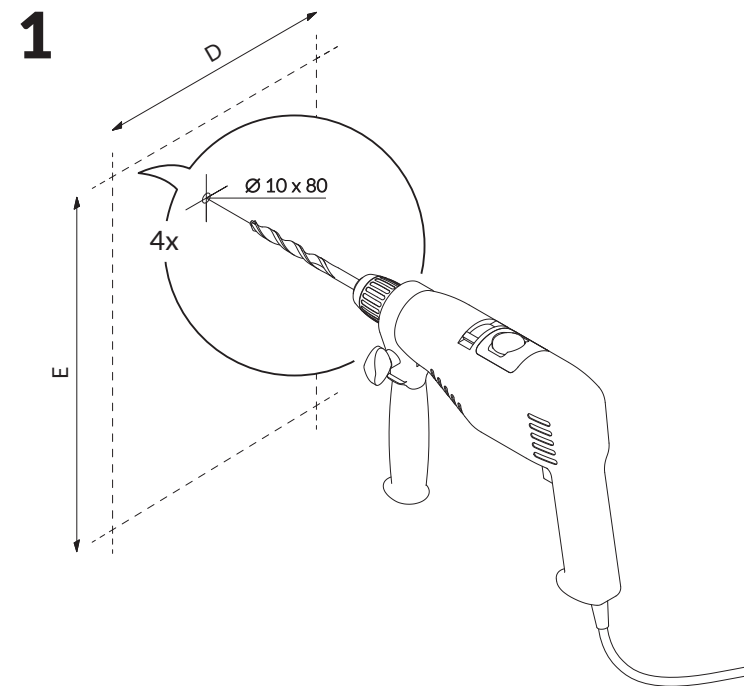

6 a/b/c*

User Manual

Mounting bracket TERMA K3P+D 4x

- PL** Instrukcja montażu – konsola TERMA K3P+D
- CS** Pokyny k instalaci – konzole TERMA K3P+D
- DE** Montageanleitung – Wandhalterung TERMA K3P+D
- ES** Instrucción de montaje – fijación TERMA K3P+D
- FR** Instruction du montage – Console TERMA K3P+D
- IT** Manuale d'uso – staffa di fissaggio TERMA K3P+D
- NL** Montage instructies – bevestigingsbeugels TERMA K3P+D
- RU** Инструкция по монтажу – крепление TERMA K3P+D
- SK** Pokyny k inštalácii – TERMA konzoly K3P+D