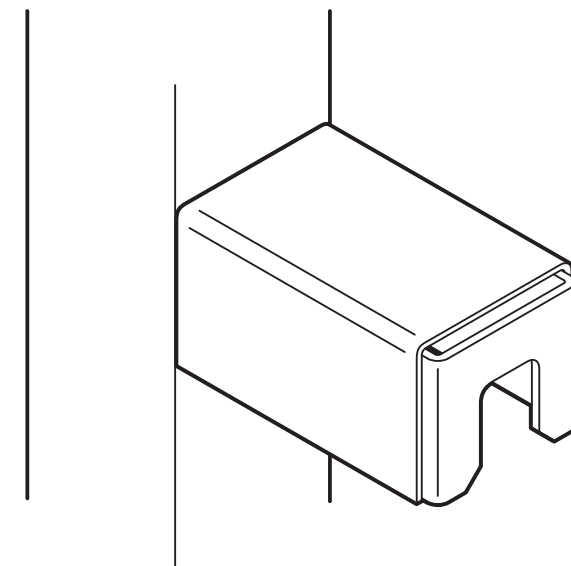

6 a/b/c*

User Manual

Mounting bracket TERMA K3P+D 4x

- PL** Instrukcja montażu – konsola TERMA K3P+D
- CS** Pokyny k instalaci – konzole TERMA K3P+D
- DE** Montageanleitung – Wandhalterung TERMA K3P+D
- ES** Instrucción de montaje – fijación TERMA K3P+D
- FR** Instruction du montage – Console TERMA K3P+D
- IT** Manuale d'uso – staffa di fissaggio TERMA K3P+D
- NL** Montage instructies – bevestigingsbeugels TERMA K3P+D
- RU** Инструкция по монтажу – крепление TERMA K3P+D
- SK** Pokyny k inštalácii – TERMA konzoly K3P+D