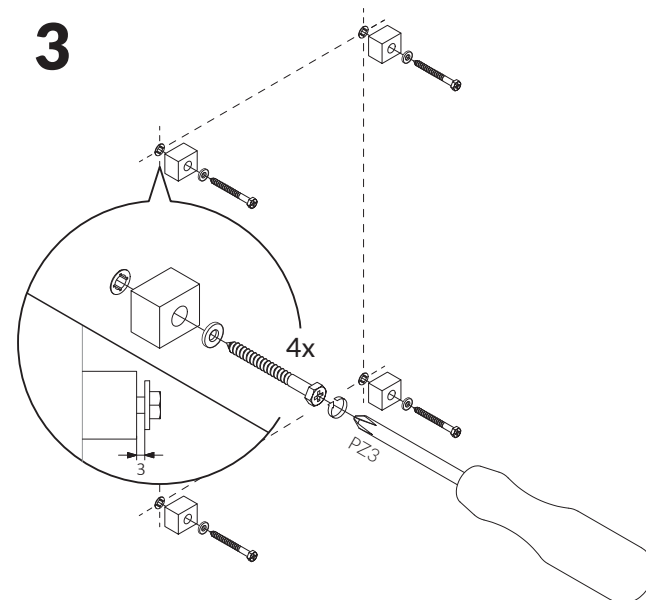

6 a/b/c*

User Manual

Mounting bracket TERMA K3P+D 4x

- PL** Instrukcja montażu – konsola TERMA K3P+D
- CS** Pokyny k instalaci – konzole TERMA K3P+D
- DE** Montageanleitung – Wandhalterung TERMA K3P+D
- ES** Instrucción de montaje – fijación TERMA K3P+D
- FR** Instruction du montage – Console TERMA K3P+D
- IT** Manuale d'uso – staffa di fissaggio TERMA K3P+D
- NL** Montage instructies – bevestigingsbeugels TERMA K3P+D
- RU** Инструкция по монтажу – крепление TERMA K3P+D
- SK** Pokyny k inštalácii – TERMA konzoly K3P+D