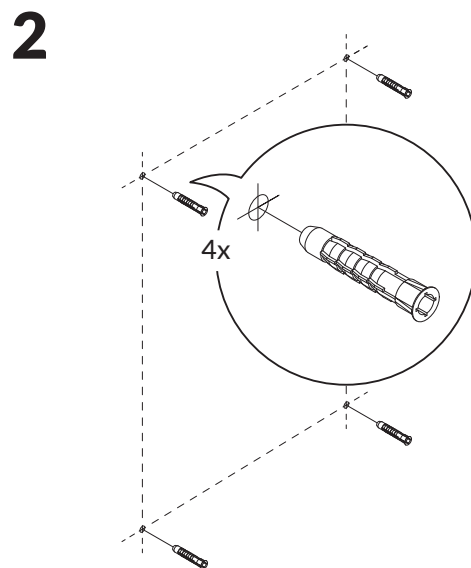

6 a/b/c*

User Manual

Mounting bracket TERMA K3P+D 4x

- PL** Instrukcja montażu – konsola TERMA K3P+D
- CS** Pokyny k instalaci – konzole TERMA K3P+D
- DE** Montageanleitung – Wandhalterung TERMA K3P+D
- ES** Instrucción de montaje – fijación TERMA K3P+D
- FR** Instruction du montage – Console TERMA K3P+D
- IT** Manuale d'uso – staffa di fissaggio TERMA K3P+D
- NL** Montage instructies – bevestigingsbeugels TERMA K3P+D
- RU** Инструкция по монтажу – крепление TERMA K3P+D
- SK** Pokyny k inštalácii – TERMA konzoly K3P+D