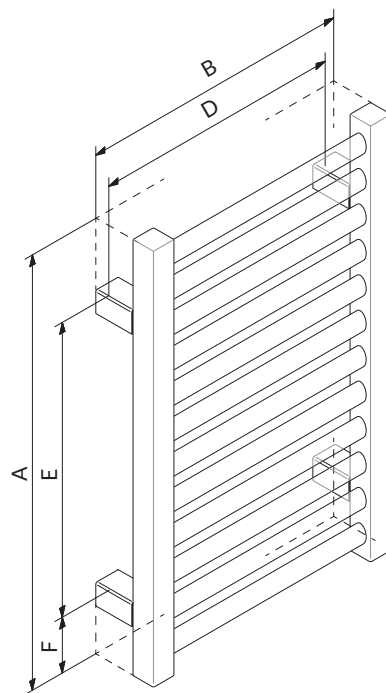

6 a/b/c*

User Manual

Mounting bracket TERMA K3P+D 4x

- PL** Instrukcja montażu – konsola TERMA K3P+D
- CS** Pokyny k instalaci – konzole TERMA K3P+D
- DE** Montageanleitung – Wandhalterung TERMA K3P+D
- ES** Instrucción de montaje – fijación TERMA K3P+D
- FR** Instruction du montage – Console TERMA K3P+D
- IT** Manuale d'uso – staffa di fissaggio TERMA K3P+D
- NL** Montage instructies – bevestigingsbeugels TERMA K3P+D
- RU** Инструкция по монтажу – крепление TERMA K3P+D
- SK** Pokyny k inštalácii – TERMA konzoly K3P+D