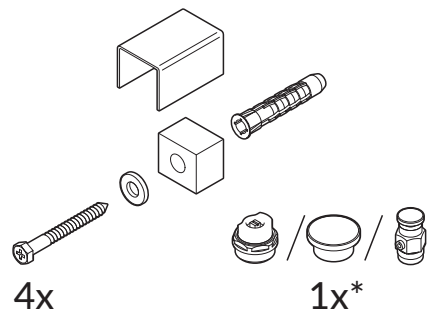

6 a/b/c*

User Manual

Mounting bracket TERMA K3P+D 4x

- PL** Instrukcja montażu – konsola TERMA K3P+D
- CS** Pokyny k instalaci – konzole TERMA K3P+D
- DE** Montageanleitung – Wandhalterung TERMA K3P+D
- ES** Instrucción de montaje – fijación TERMA K3P+D
- FR** Instruction du montage – Console TERMA K3P+D
- IT** Manuale d'uso – staffa di fissaggio TERMA K3P+D
- NL** Montage instructies – bevestigingsbeugels TERMA K3P+D
- RU** Инструкция по монтажу – крепление TERMA K3P+D
- SK** Pokyny k inštalácii – TERMA konzoly K3P+D