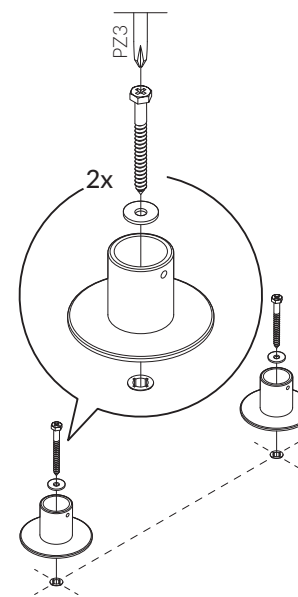

2

3

* **EN** Refers to water and dual fuel version

PL Dotyczy wersji wodnej i wodno-elektrycznej

CS Týká se vodní a hydroelektrické verze.

DE Betrifft die Wasser- und Wasser-Elektrischen Versionen

ES Se refiere a la versión de agua y mixta

FR Concerne la version hydraulique et mixte

IT Si riferisce alla versione idronica e mista.

NL Betreft zowel water- als water/elektrisch verwarmde versies

RU Касается версии водной и водно-электрической

SK Týka sa vodnej a hydroelektrickej verzie.