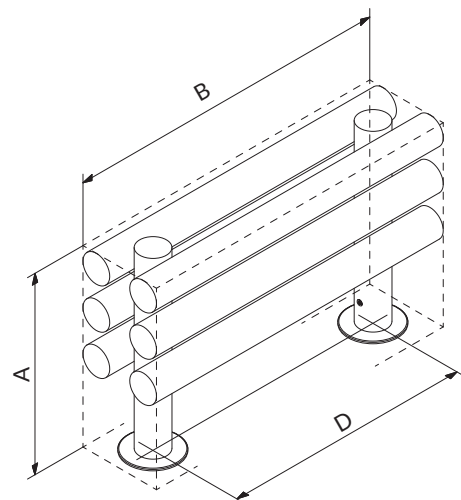

4

5

6 a/b/c*

User Manual

Mounting bracket TERMA STP/SRP 2x

- PL** Instrukcja montażu – mocowanie TERMA STP/SRP
- CS** Pokyny k instalaci – konzole TERMA STP/SRP
- DE** Montageanleitung – Wandhalterung TERMA STP/SRP
- ES** Instrucción de montaje – fijación TERMA STP/SRP
- FR** Instruction du montage – Support de montage TERMA STP/SRP
- IT** Manuale d'uso – staffa di fissaggio TERMA STP/SRP
- NL** Montage instructies – bevestigingsbeugels TERMA STP/SRP
- RU** Инструкция по монтажу – крепление TERMA STP/SRP
- SK** Pokyny k inštalácii – TERMA konzoly STP/SRP