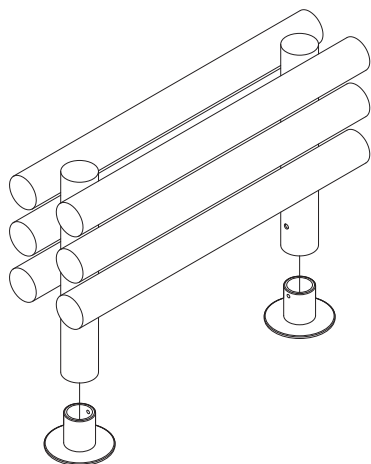

4

5

6 a/b/c*

User Manual

Mounting bracket TERMA STP/SRP 2x

- PL** Instrukcja montażu – mocowanie TERMA STP/SRP
- CS** Pokyny k instalaci – konzole TERMA STP/SRP
- DE** Montageanleitung – Wandhalterung TERMA STP/SRP
- ES** Instrucción de montaje – fijación TERMA STP/SRP
- FR** Instruction du montage – Support de montage TERMA STP/SRP
- IT** Manuale d'uso – staffa di fissaggio TERMA STP/SRP
- NL** Montage instructies – bevestigingsbeugels TERMA STP/SRP
- RU** Инструкция по монтажу – крепление TERMA STP/SRP
- SK** Pokyny k inštalácii – TERMA konzoly STP/SRP