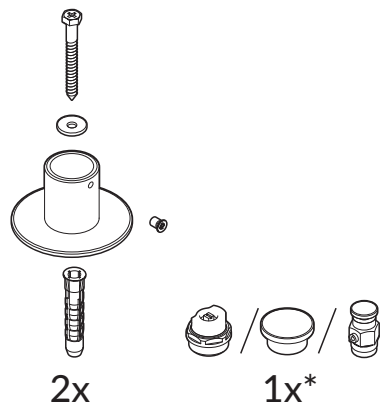

4

5

6 a/b/c*

User Manual

Mounting bracket TERMA STP/SRP 2x

- PL** Instrukcja montażu – mocowanie TERMA STP/SRP
- CS** Pokyny k instalaci – konzole TERMA STP/SRP
- DE** Montageanleitung – Wandhalterung TERMA STP/SRP
- ES** Instrucción de montaje – fijación TERMA STP/SRP
- FR** Instruction du montage – Support de montage TERMA STP/SRP
- IT** Manuale d'uso – staffa di fissaggio TERMA STP/SRP
- NL** Montage instructies – bevestigingsbeugels TERMA STP/SRP
- RU** Инструкция по монтажу – крепление TERMA STP/SRP
- SK** Pokyny k inštalácii – TERMA konzoly STP/SRP