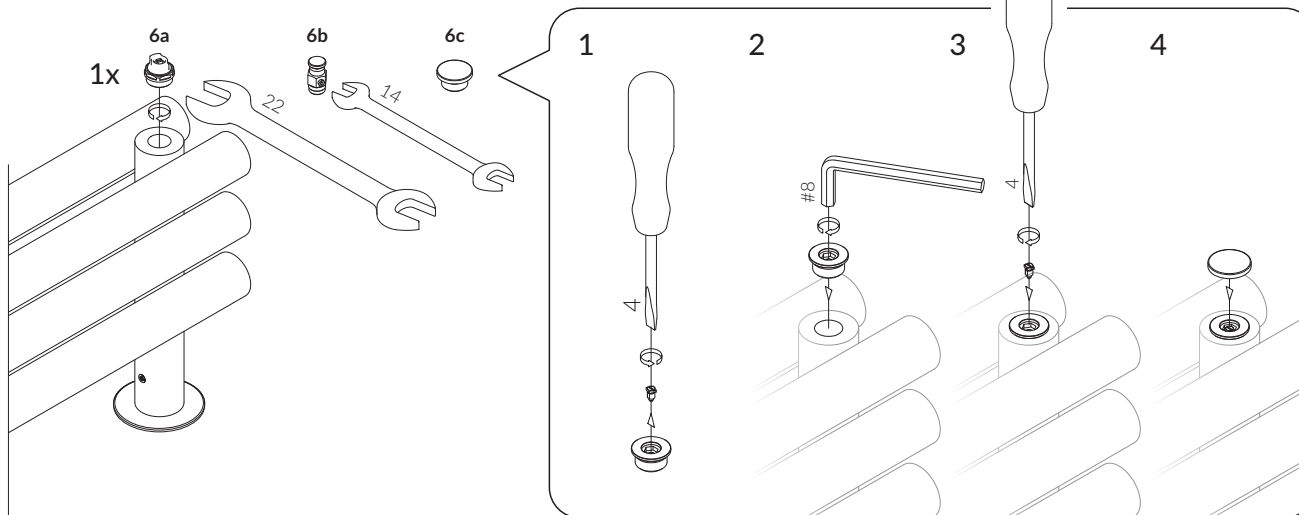

4

5

6 a/b/c*

User Manual

Mounting bracket TERMA STP/SRP 2x

- PL** Instrukcja montażu – mocowanie TERMA STP/SRP
- CS** Pokyny k instalaci – konzole TERMA STP/SRP
- DE** Montageanleitung – Wandhalterung TERMA STP/SRP
- ES** Instrucción de montaje – fijación TERMA STP/SRP
- FR** Instruction du montage – Support de montage TERMA STP/SRP
- IT** Manuale d'uso – staffa di fissaggio TERMA STP/SRP
- NL** Montage instructies – bevestigingsbeugels TERMA STP/SRP
- RU** Инструкция по монтажу – крепление TERMA STP/SRP
- SK** Pokyny k inštalácii – TERMA konzoly STP/SRP