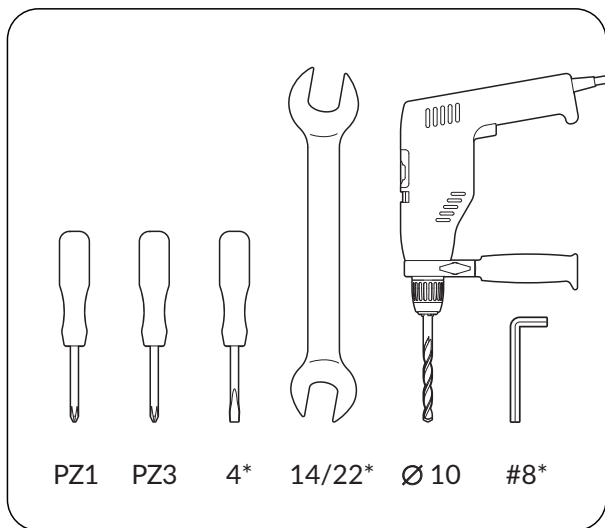

4

5

6 a/b/c*

User Manual

Mounting bracket TERMA STP/SRP 2x

- PL** Instrukcja montażu – mocowanie TERMA STP/SRP
- CS** Pokyny k instalaci – konzole TERMA STP/SRP
- DE** Montageanleitung – Wandhalterung TERMA STP/SRP
- ES** Instrucción de montaje – fijación TERMA STP/SRP
- FR** Instruction du montage – Support de montage TERMA STP/SRP
- IT** Manuale d'uso – staffa di fissaggio TERMA STP/SRP
- NL** Montage instructies – bevestigingsbeugels TERMA STP/SRP
- RU** Инструкция по монтажу – крепление TERMA STP/SRP
- SK** Pokyny k inštalácii – TERMA konzoly STP/SRP