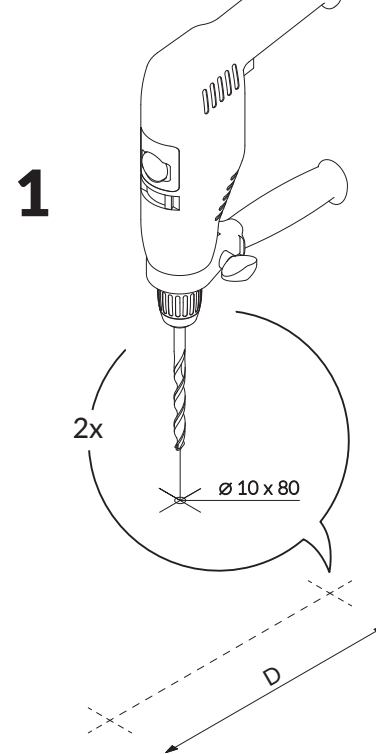

4

5

6 a/b/c*

User Manual

Mounting bracket TERMA STP/SRP 2x

- PL** Instrukcja montażu – mocowanie TERMA STP/SRP
- CS** Pokyny k instalaci – konzole TERMA STP/SRP
- DE** Montageanleitung – Wandhalterung TERMA STP/SRP
- ES** Instrucción de montaje – fijación TERMA STP/SRP
- FR** Instruction du montage – Support de montage TERMA STP/SRP
- IT** Manuale d'uso – staffa di fissaggio TERMA STP/SRP
- NL** Montage instructies – bevestigingsbeugels TERMA STP/SRP
- RU** Инструкция по монтажу – крепление TERMA STP/SRP
- SK** Pokyny k inštalácii – TERMA konzoly STP/SRP