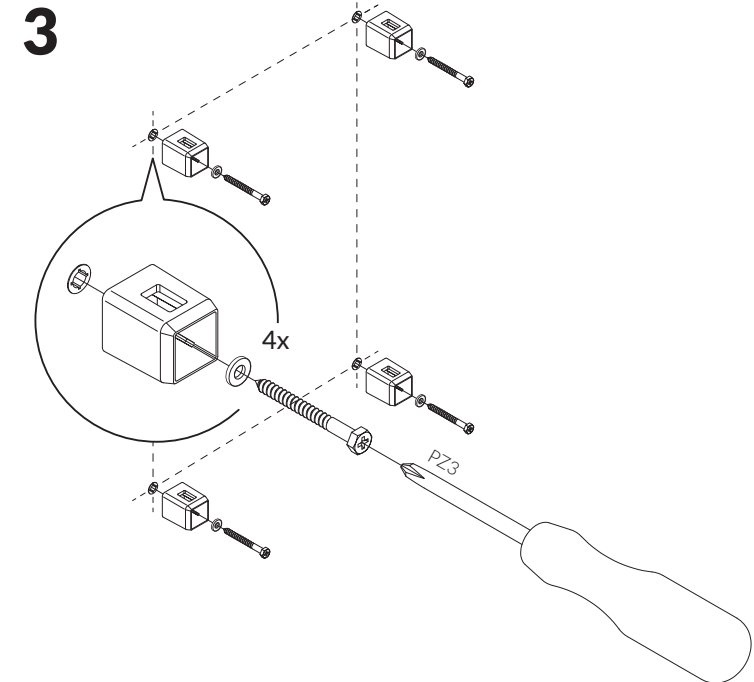

# User Manual

Mounting bracket TERMA MKP/MKS  
4x

- PL** Instrukcja montażu – konsola TERMA MKP/MKS
- CS** Pokyny k instalaci – konzole TERMA MKP/MKS
- DE** Montageanleitung – Wandhalterung TERMA MKP/MKS
- ES** Instrucción de montaje – fijación TERMA MKP/MKS
- FR** Instruction du montage – Console TERMA MKP/MKS
- IT** Manuale d'uso – staffa di fissaggio TERMA MKP/MKS
- NL** Montage instructies – bevestigingsbeugels TERMA MKP/MKS
- RU** Инструкция по монтажу – крепление TERMA MKP/MKS
- SK** Pokyny k inštalácii – TERMA konzoly MKP/MKS